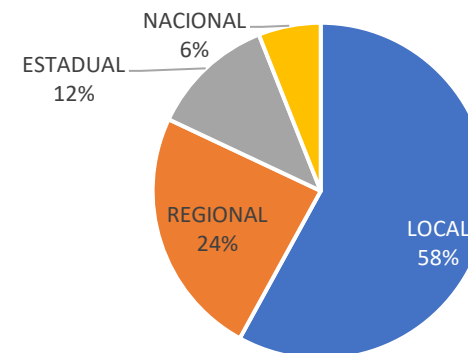

REDE

FACEBOOK: <https://www.facebook.com/ExtraGuarapuava>
 SEGUIDORES: 12.000

REDE

INSTAGRAM: <https://www.instagram.com/extragarapuava/>
 SEGUIDORES: 873

Pageviews

Acesso por dispositivo

Origem da Audiência