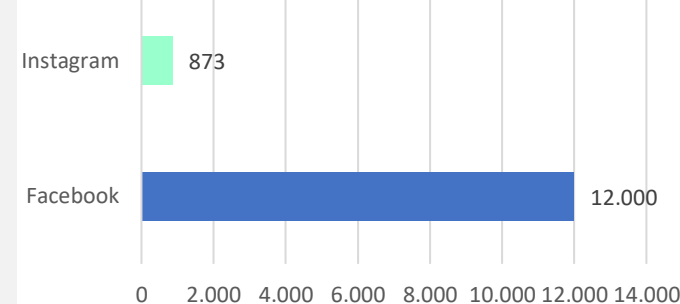

POST PATROCINADO

UNITÁRIO

Instagram	R$ 87,30
Facebook	R$ 600,00

Descrição: Publicação de post nas redes sociais do portal, com conteúdo fornecido pelo anunciante, contendo texto, link e imagem.

Audiência das Redes Sociais do Portal