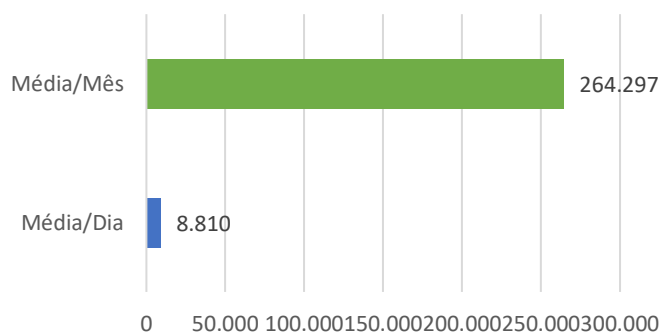

DADOS DO PORTAL

ENDEREÇO: www.extragarapuava.com.br
 TIPO DE PORTAL: Portal de notícias
 POSSUI IMPRESSO: Sim
 TIPO CONTEÚDO: Noticiário Local e Regional

DADOS DE AUDIÊNCIA

MÉDIA MENSAL PAGEVIEWS: 264.297
 MÉDIA DIÁRIA DE PAGEVIEWS: 8.810
 FONTE: GOOGLE ANALYTICS
 PERÍODO DE REFERÊNCIA: 01/08/2023

REDE

FACEBOOK: <https://www.facebook.com/ExtraGuarapuava>
 SEGUIDORES: 12.000

REDE

INSTAGRAM: <https://www.instagram.com/extragarapuava/>
 SEGUIDORES: 873

Pageviews

Acesso por dispositivo

Origem da Audiência