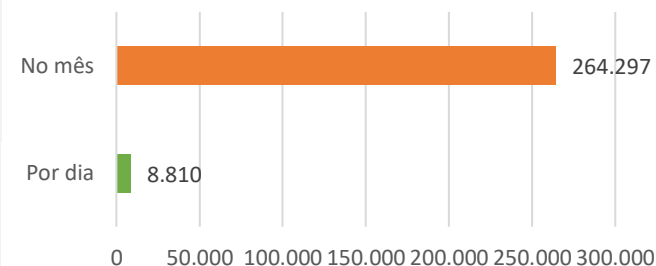

Média de páginas visitadas