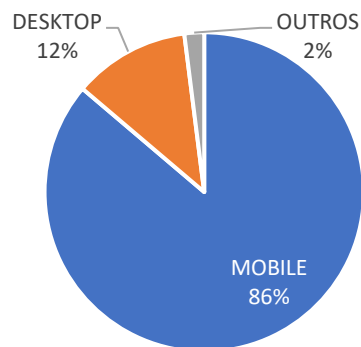

REDE

INSTAGRAM: <https://www.instagram.com/extragarapuava/>
SEGUIDORES: 873

Acesso por dispositivo